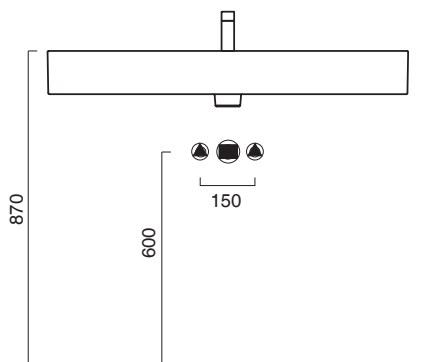

new PREMIUM 100x47

CATALANO
THE ESSENCE OF CERAMICS

cod. 110VPUPN00

Installazione sospesa ad appoggio o su mobile.
It can be installed wall-hung, sit-on or base cabinet.
Installation suspendue, semi-encastrée ou à poser.

cod. 5P10ZP00

Portasciugamani in alluminio cromato.
Chrome aluminium towel rail.
Porte serviette en aluminium chromé.

CE EN 14688 - CL20

Tutti i diritti sulla presente scheda appartengono a Ceramica Catalano S.p.A. in via esclusiva. È vietata la copia, la pubblicazione, la distribuzione o la riproduzione (anche parziale), se non autorizzata per iscritto.
All rights in the present form belong exclusively to Ceramica Catalano S.p.A. It is strictly forbidden to copy, publish, distribute or reproduce it (including any partial reproduction), without prior written permission.